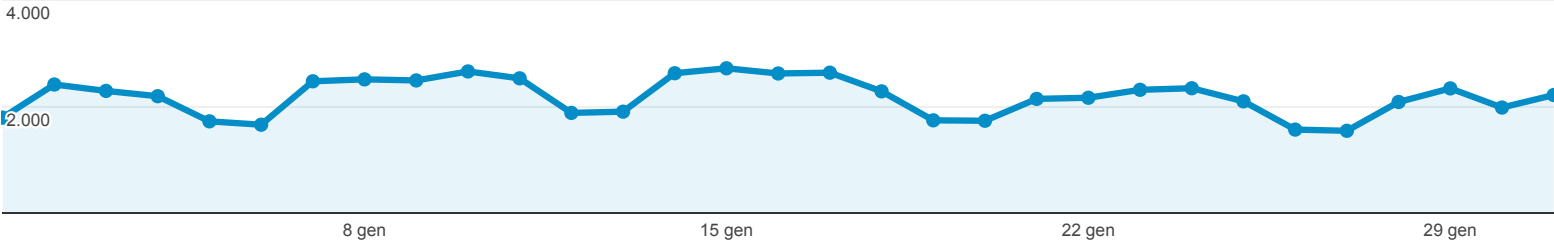

Panoramica visitatori www.rosalio.it

% di visite: 100,00%

Scheda Rapporto

Gruppo metriche

Visite

<p>Visite</p> <p><b>67.652</b></p> <p>% del totale: 100,00% (67.652)</p>	<p>Visitatori</p> <p><b>47.124</b></p> <p>% del totale: 100,00% (47.124)</p>	<p>Visualizzazioni di pagina</p> <p><b>104.645</b></p> <p>% del totale: 100,00% (104.645)</p>	<p>Pagine/visita</p> <p><b>1,55</b></p> <p>Media sito: 1,55 (0,00%)</p>	<p>Durata media visita</p> <p><b>00:01:27</b></p> <p>Media sito: 00:01:27 (0,00%)</p>
--------------------------------------------------------------------------	------------------------------------------------------------------------------	-----------------------------------------------------------------------------------------------	-------------------------------------------------------------------------	---------------------------------------------------------------------------------------

Mese dell'anno	Visite	Visitatori	Visualizzazioni di pagina	Pagine/visita	Durata media visita
1. 201301	<b>67.652</b>	47.124	104.645	1,55	00:01:27